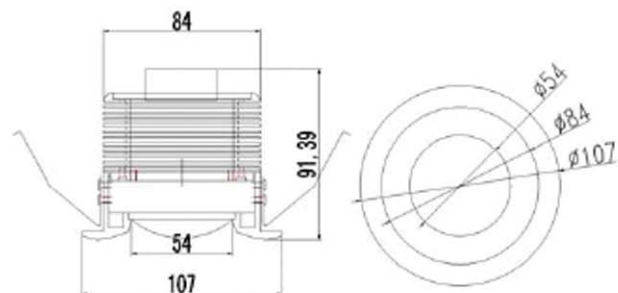

Spot L.E.D. à encastrer 10W - PREMIUM CLASS Light

Blanc naturel Blanc chaud

Référence	D9010 Blanc naturel	D9010 Blanc chaud
Flux lumineux (lumens)	832 lm	700 lm
Type de LED	NICHIA 183BT	NICHIA 183BT
Lumens / LED	90 - 110	80 - 100
Température couleur	5000 K	2800 K ou 3200 K
Angle	60° ou 90°	60° ou 90°
Voltage / Puissance	220V / 10W	220V / 10W
Dimension / Poids	Diamètre 107×91(L)mm / 582 gr	Diamètre 107×91(L)mm / 582 gr
Durée de vie	45 000 heures	45 000 heures
Garantie	12 mois	12 mois

Assemblage 90 mm