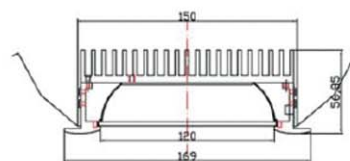

## Spot L.E.D. à encastrer 18W - PREMIUM CLASS Light

Blanc naturel    Blanc chaud

Référence	D1515 Blanc naturel	D1515 Blanc chaud
Flux lumineux (lumens)	1180 lm à 45° / 1299 lm à 90°	880 lm à 45° / 1014 lm à 90°
Type de LED	NICHIA 183BT	NICHIA 183BT
Lumens / LED	90 - 110	80 - 100
Température couleur	5000 K	2800 K ou 3200 K
Angle	45° ou 90°	45° ou 90°
Voltage / Puissance	220V / 18W	220V / 18W
Dimension / Poids	Diamètre 169×56(L)mm / 970 gr	Diamètre 169×56(L)mm / 970 gr
Durée de vie	45 000 heures	45 000 heures
Garantie	12 mois	12 mois

Assemblage 150 mm