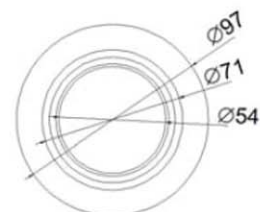

## Spot L.E.D. à encastrer 6W - PREMIUM CLASS Light

Blanc naturel    Blanc chaud

Référence	D7505 Blanc naturel	D7505 Blanc chaud
Flux lumineux (lumens)	338 lm	276 lm
Type de LED	NICHIA 183BT	NICHIA 183BT
Lumens / LED	90 - 110	80 - 100
Température couleur	5000 K	2800 K ou 3200 K
Angle	60° ou 90°	60° ou 90°
Voltage / Puissance	220V / 6W	220V / 6W
Dimension / Poids	Diamètre 97×89(L)mm / 437 gr	Diamètre 97×89(L)mm / 437 gr
Durée de vie	45 000 heures	45 000 heures
Garantie	12 mois	12 mois

Assemblage 75 mm