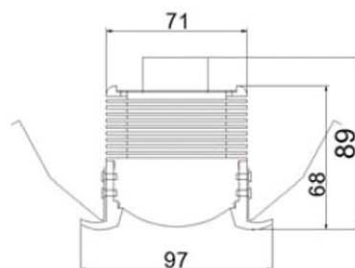

## Spot L.E.D. à encastrer 6W - PREMIUM CLASS Light

Blanc naturel    Blanc chaud

Référence	D7505 Blanc naturel	D7505 Blanc chaud
Flux lumineux (lumens)	338 lm	276 lm
Type de LED	NICHIA 183BT	NICHIA 183BT
Lumens / LED	90 - 110	80 - 100
Température couleur	5000 K	2800 K ou 3200 K
Angle	60° ou 90°	60° ou 90°
Voltage / Puissance	220V / 6W	220V / 6W
Dimension / Poids	Diamètre 97×89(L)mm / 437 gr	Diamètre 97×89(L)mm / 437 gr
Durée de vie	45 000 heures	45 000 heures
Garantie	12 mois	12 mois

Assemblage 75 mm